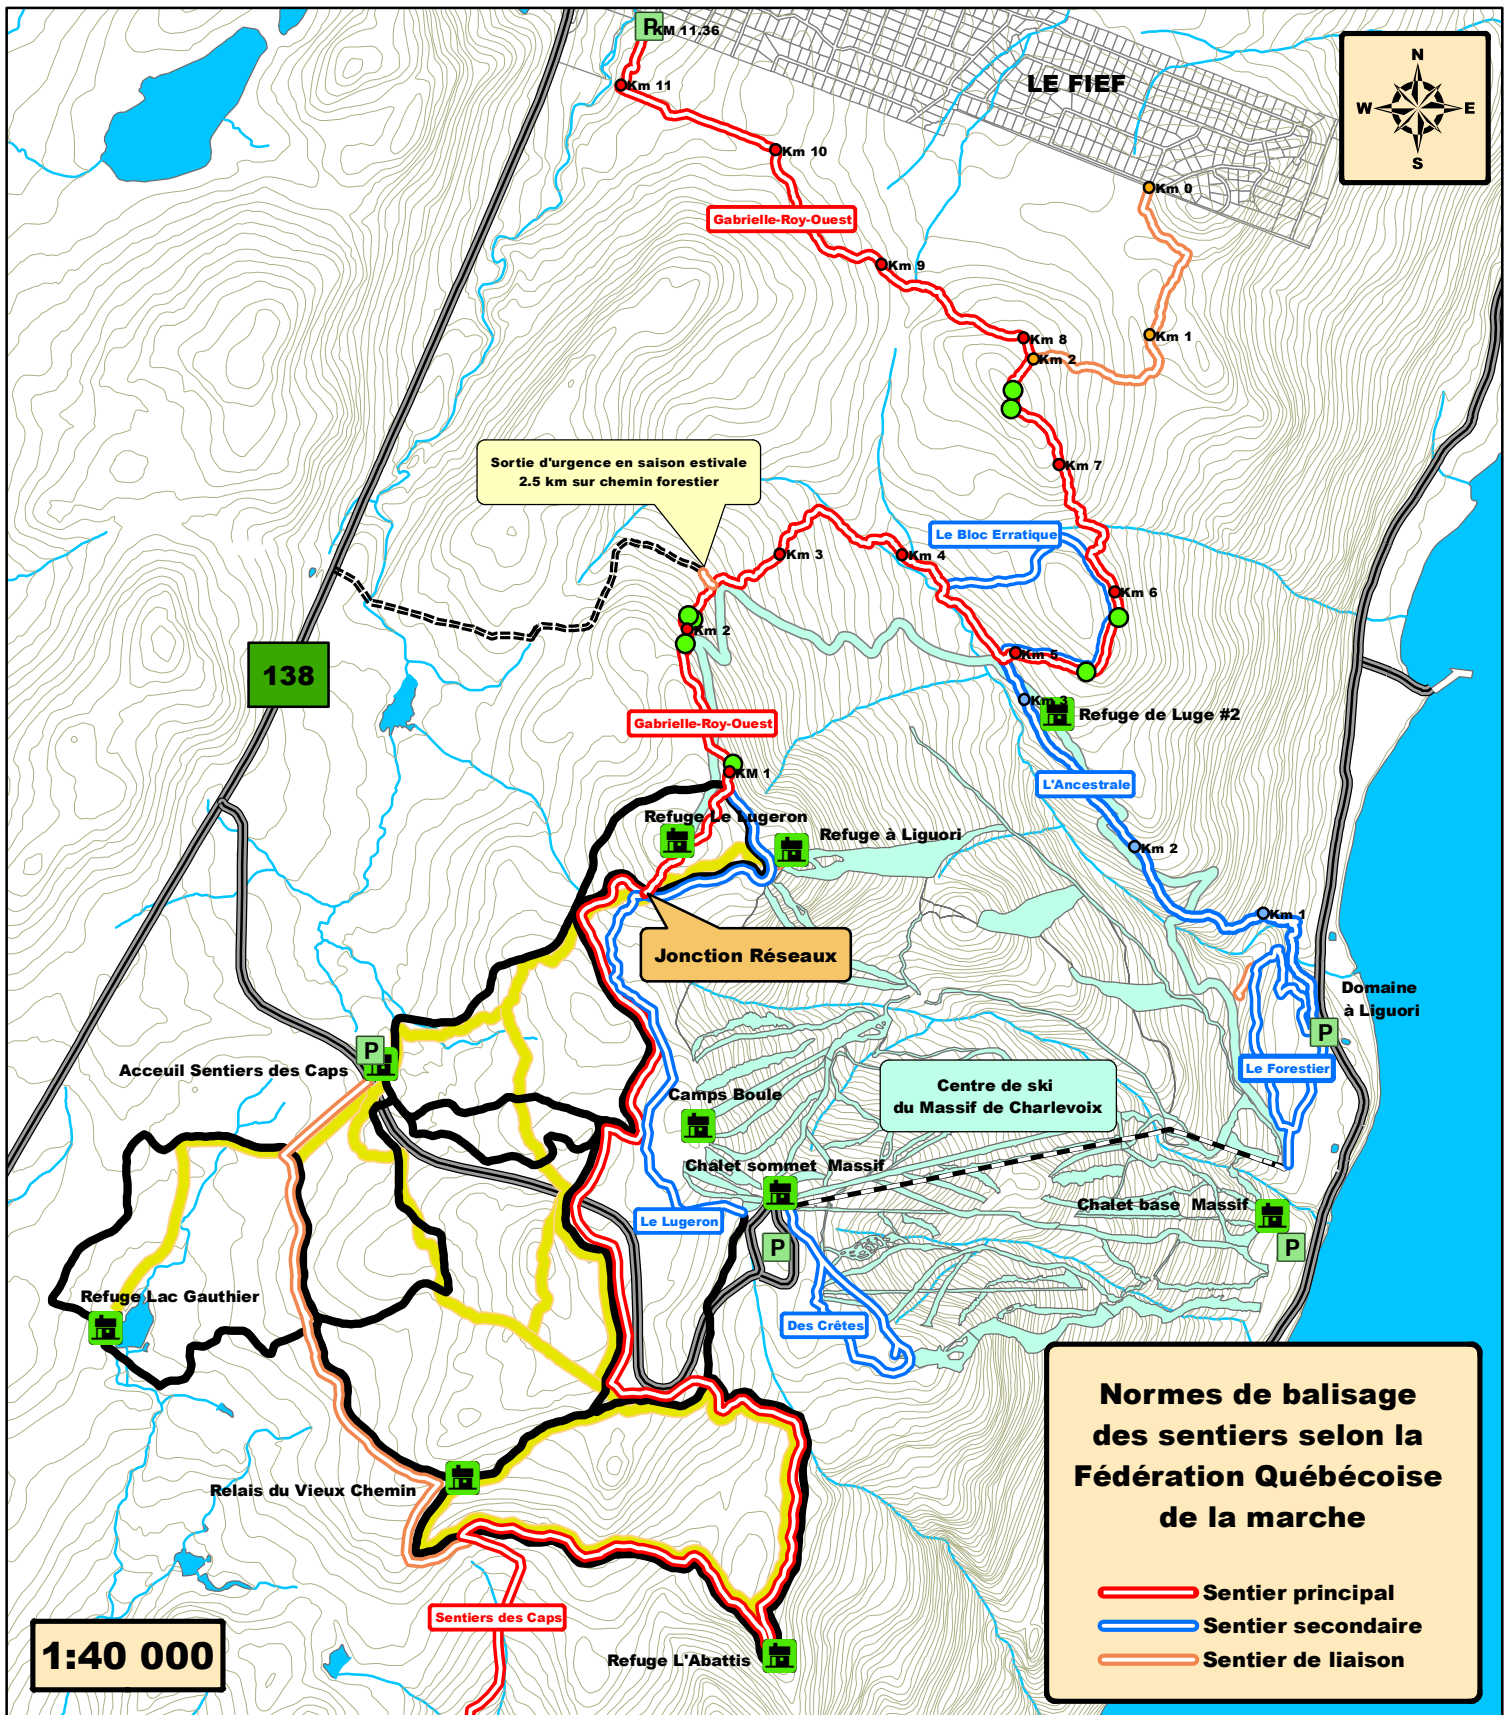

Forêt Habitée du Massif de Charlevoix

Réseaux de sentiers

MRC de Charlevoix

- Gabrielle-Roy-Ouest
- L'Ancestrale
- Le Bloc Erratique
- Sentier de liaison

Le Massif inc.

- Le Lugeron
- Des Crêtes **
- Le Forestier
- Sentier de Liaison
- Ski / Snow / Luge
- Télécabine

Sentiers des Caps

- Pédestre principal **
- Pédestre secondaire **
- Sentier de liaison
- Ski de Fond
- Raquette

* Voir le supplément d'information concernant le sentier Gabrielle-Roy-Ouest
 ** Certaines portions de sentiers pédestres ne sont pas accessibles en raquettes durant la saison hivernale en raison de sport de glisse.
 Prenez informations auprès des gestionnaires de réseaux